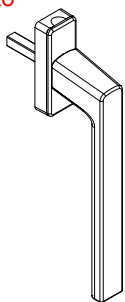

Maçaneta Roto Aris Longa							Nº Código
Preto	9005	Sim	M5X35			1	2034535P022
Branco Alu	9003	Sim	M5X35	24		1	2034537P021
Prata		Sim	M5X35			1	2034539P074
Marrom		Sim	M5X35			1	2034538P019