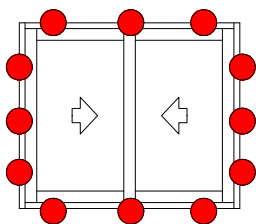

2 folhas, 2 planos = 2 peças
4 folhas, 2 planos = 4 peças
3 folhas, 3 planos = 4 peças

				Nº
Válvula drenagem	Logo	Info.	Pcte.	Código
Preto	Não	Diâmetro do furo de 12mm	1	VDD02012

2 peças por folha

						Nº
Batedeira folha	RAL	Logo	Parafuso	Info.	Pcte.	Código
Preto	9005	Não	4,8 x 13	Sem parafuso	1	335555
Branco	9003	Não	4,8 x 13	Sem parafuso	1	317250