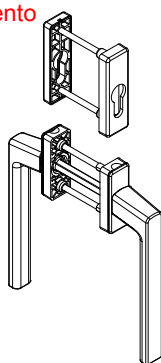

Maçaneta Roto Aris Longa e Roseta int/ext	RAL	Logo	Parafuso	Eixo	Info.	Pcte.	Nº Código
Preto	9005	Sim	M5X120		-	1	2034555P022
Branco Alu	9003	Sim	M5X120	100	-	1	2034557P021
Prata	-	Sim	M5X120		-	1	2034558P074
Marrom	-	Sim	M5X120		-	1	2034559P019