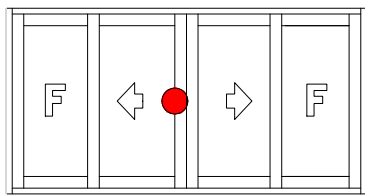

1 Por folha. Demanda do projeto.

Puxador concha 190mm	RAL	Logo	Info.	Pcte.	Código
Preto	9005	Sim	Sem fixação aparente	1	CON20P022
Prata	9006	Sim	Sem fixação aparente	1	CON20P074