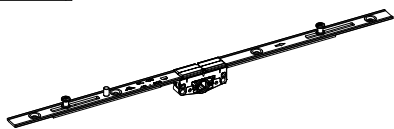

Correr

Fechamento correr sem chave

Aplicação em escala 1:2

Correr
Fechamento correr sem chave

1 por fechamento

Haste Cremona AG 17mm sem entrada de chave	Altura do canal da folha	Logo	Qtde. Calços	Qtde. Contrafecho	Pcte.	Código
240mm (L)	240~400 mm	Sim	2 peças	2 peças	1	628482
400mm (L)	401~600 mm	Sim	3 peças	2 peças	1	628483
600mm (L)	601~800 mm	Sim	3 peças	2 peças	1	628484
800mm (L)	801~1000 mm	Sim	3 peças	2 peças	1	628495
1000mm (L)	1001~1200 mm	Sim	5 peças	3 peças	1	628496
1200mm (L)	1201~1800mm	Sim	6 peças	3 peças	1	628497
1800mm (L)	1801~2900 mm	Sim	7 peças	4 peças	1	628498