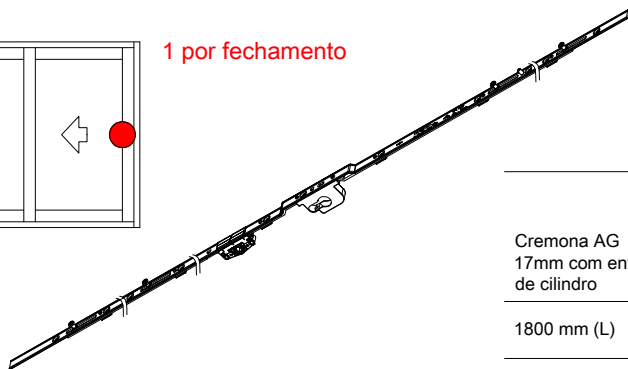

Correr
Fechamento correr com chave

1 por fechamento

						Nº
Cremona AG 17mm com entrada de cilindro	Altura do canal da folha	Logo	Qtde. Calços	Qtde. Contrafecho	Pcte.	Código
1800 mm (L)	1801 ~ 2900 mm	Sim	7 peças	4 Peças	1	772745

1 por fechamento

						Nº
Cilindro	X/Y	Logo	Parafuso	Info.	Pcte.	Código
Natural	31 / 31	Sim	M5x60	Paraf. incluso	1	640068

Para quantidades, ver tabela de haste cremona

					Nº
Calço 20,7mm	Logo	Parafuso	Info.	Pcte.	Código
Natural	Sim	Par. A. B. C. C 4,2x32mm	Pcte c/ 3 peças	1	765293N

Para quantidades, ver tabela de haste cremona