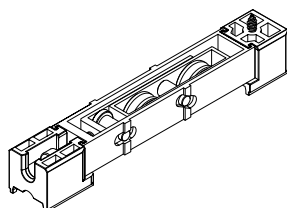

Roldana	Logo	Parafuso	Info.	Pcte.	Código
300 kg/folha					
Preto	Não	Com parafuso	-	1	ROL160042