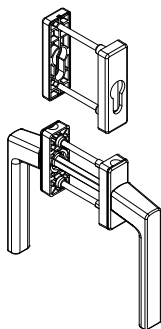

Maçaneta Roto Aris Std e Roseta int/ext	RAL	Logo	Parafuso	Eixo	Info.	Pcte.	Nº Código
Preto	9005	Sim	M5X120		-	1	2034550P022
Branco Alu	9003	Sim	M5X120	100	-	1	2034552P021
Prata	-	Sim	M5X120		-	1	2034553P074
Marrom	-	Sim	M5X120		-	1	2034554P019