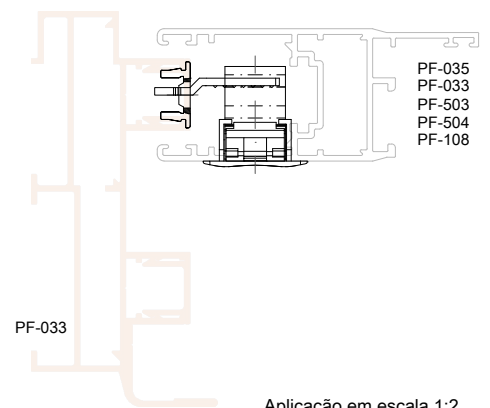

Conteúdo

Correr	5
Fecho tipo concha	5
Fechamento correr sem chave	7
Fechamento correr com chave	10
Roldanas	13
Componentes	13

Correr
Fecho tipo concha

Aplicação em escala 1:2