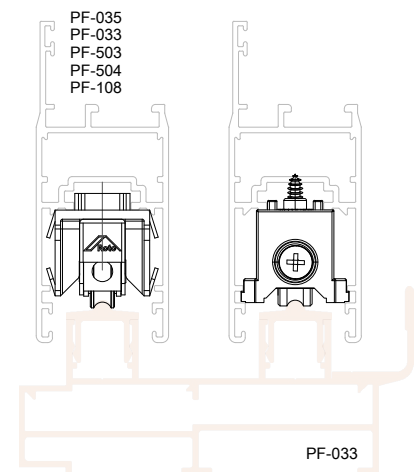

Aplicação em escala 1:2