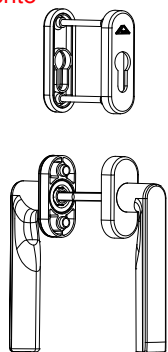

Maçaneta Roto Sea e Roseta int/ext	RAL	Logo	Parafuso	Eixo	Info.	Pcte.	Nº Código
Preto	9005	Sim	M5X120		-	1	614441P022
Branco Alu	9003	Sim	M5X120	100	-	1	2042436P021
Prata	9006	Sim	M5X120		-	1	2042437P074
Marrom	8019	Sim	M5X120		-	1	796407P019