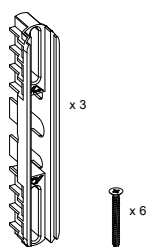

Calço 20,7mm	Logo	Parafuso	Info.	Pcte.	Código
Natural	Sim	Par. A. B. C. C 4,2x32mm	Pcte c/ 3 peças	1	765293N