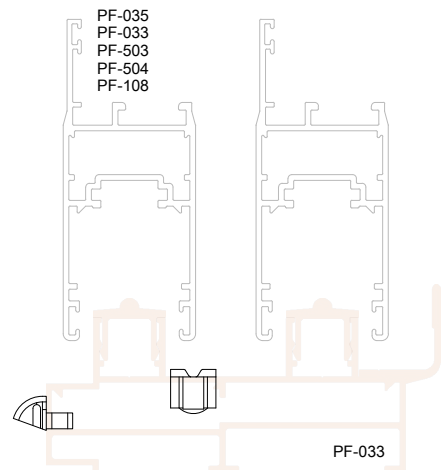

Aplicação em escala 1:2