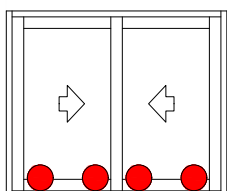

2 peças por folha