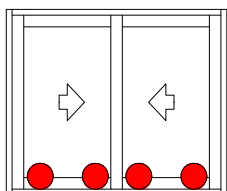

2 peças por folha, quando usado roldana 615951