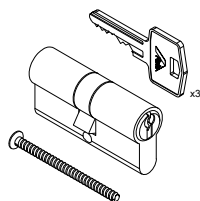

Nº
Cilindro	X/Y	Logo	Parafuso	Info.	Pcte.	Código
Natural	31 / 31	Sim	M5x60	Paraf. incluso	1	640068