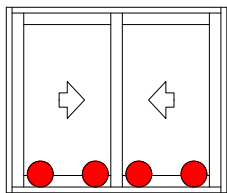

2 peças por folha

Roldona	Logo	Parafuso	Info.	Pcte.	Código
50kg/folha					
Natural	Sim	Com parafuso	50 kg/folha	1	ROL152011