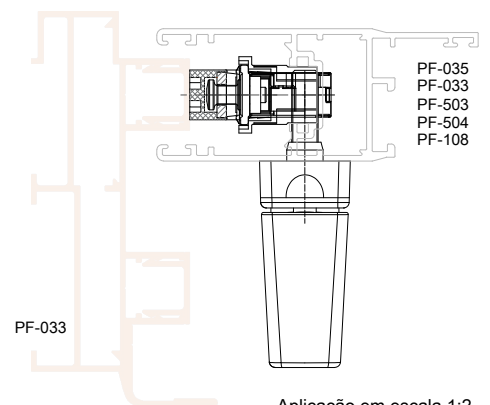

Correr

Fechamento correr sem chave

Aplicação em escala 1:2