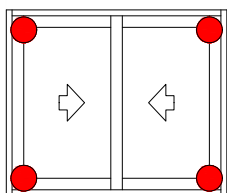

1 conjunto por folha com fechamento