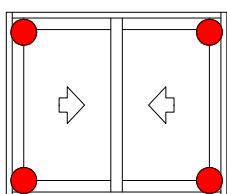

1 conjunto por folha com fechamento