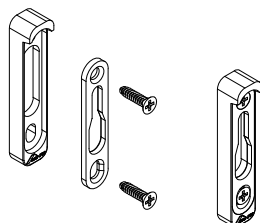

Contrafecho	Logo	Parafuso	Info.	Pcte.	Código
Preto	Sim	Par. C. C. 3,9x32 PHS	Pcte 1 peça	1	2040295
Branco	Sim	Par. C. C. 3,9x32 PHS	Pcte 1 peça	1	2040296