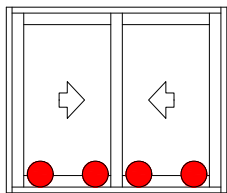

2 peças por folha