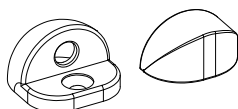

2 folhas, 2 planos = 2 peças
4 folhas, 2 planos = 4 peças
3 folhas, 3 planos = 4 peças

				Nº
Válvula drenagem	Logo	Info.	Pcte.	Código
Preto	Não	Diâmetro do furo de 12mm	1	VDD02012

2 peças por folha

						Nº
Batedeira folha	RAL	Logo	Parafuso	Info.	Pcte.	Código
Preto	9005	Não	4,8 x 13	Sem parafuso	1	335555
Branco	9003	Não	4,8 x 13	Sem parafuso	1	317250