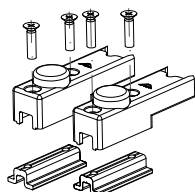

Guia e bateadeira folha	Logo	Parafuso	Info.	Pcte.	Código
Preto	Sim	M5x20	Pcte 2 pç	1	GUI102012