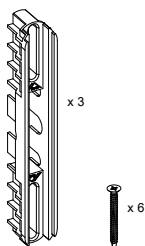

Nº
Calço 20,7mm	Logo	Parafuso	Info.	Pcte.	Código
Natural	Sim	Par. A. B. C. C 4,2x32mm	Pcte c/ 3 peças	1	765293N