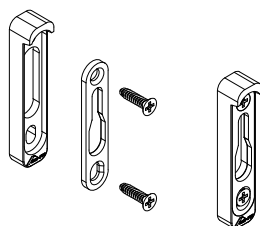

Nº
Contrafecho	Logo	Parafuso	Info.	Pcte.	Código
Preto	Sim	Par. C. C. 3,9x32 PHS	Pcte 1 peça	1	2040295
Branco	Sim	Par. C. C. 3,9x32 PHS	Pcte 1 peça	1	2040296