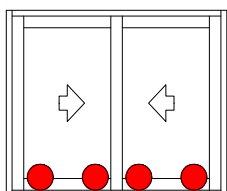

2 peças por folha