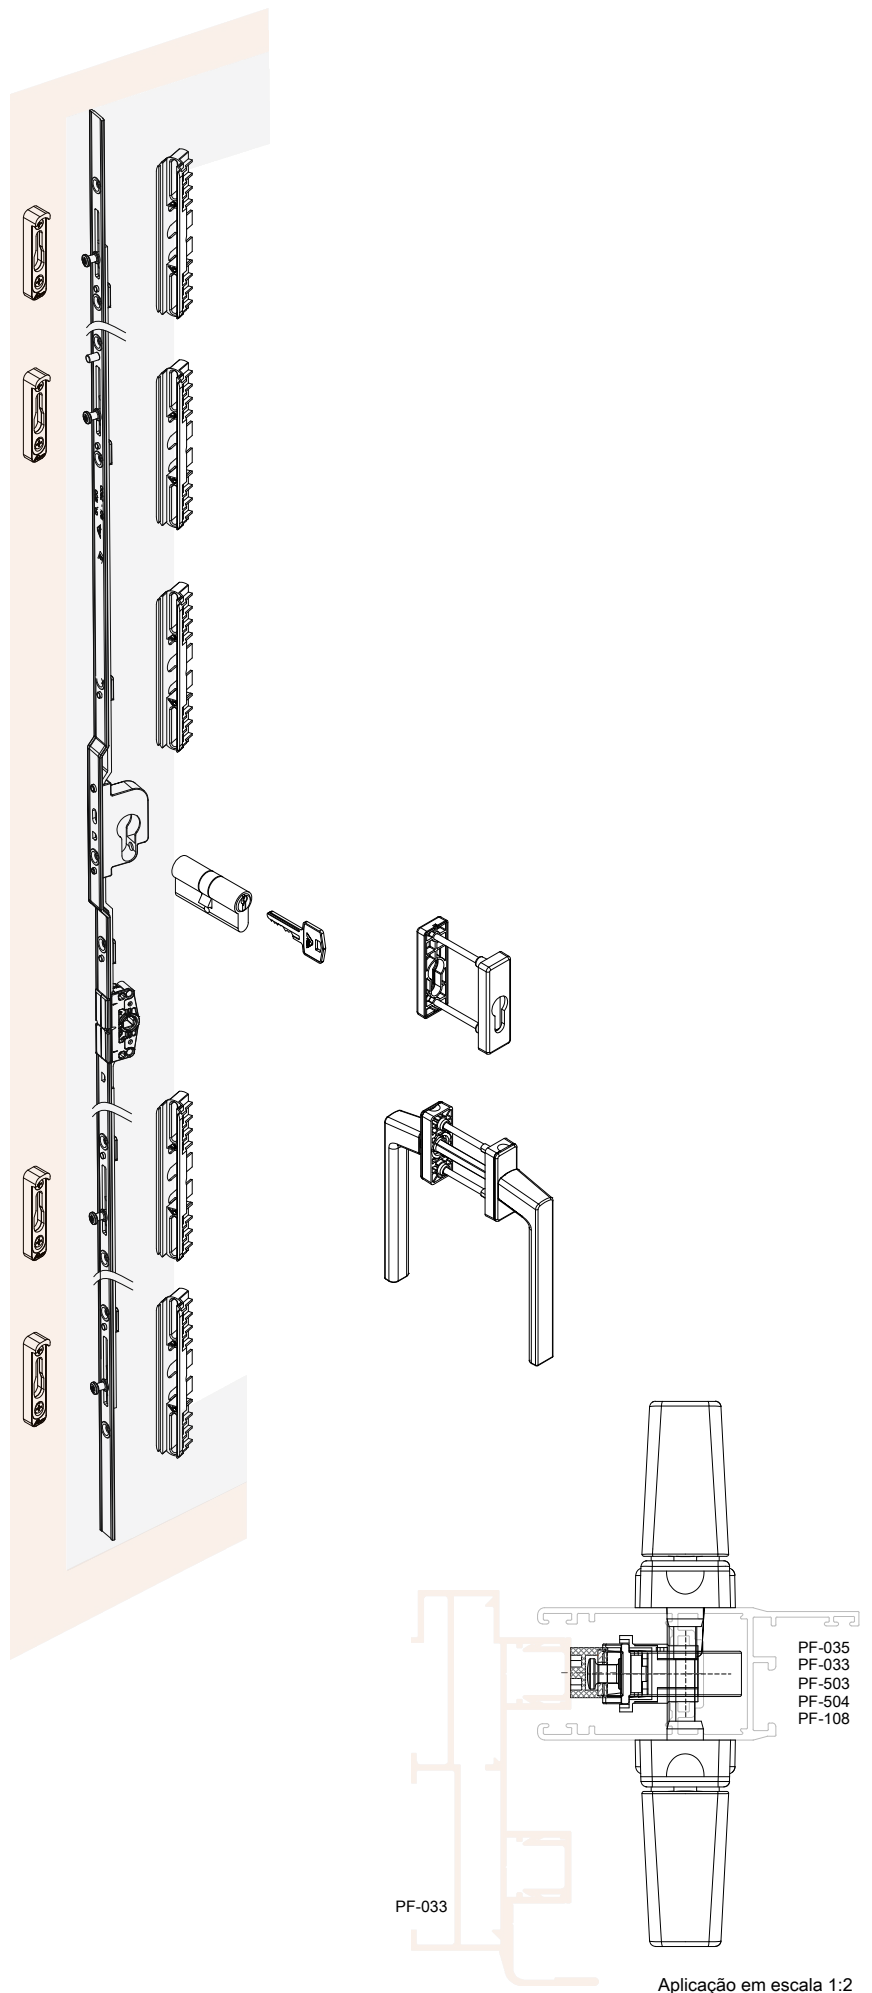

Correr
Fechamento correr com chave