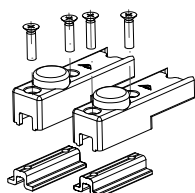

Nº
Guia e bateira folha	Logo	Parafuso	Info.	Pcte.	Código
Preto	Sim	M5x20	Pcte 2 pç	1	GUI102012