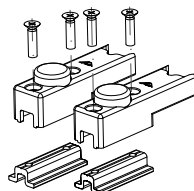

Guia e bateira folha	Logo	Parafuso	Info.	Pcte.	Código
Preto	Sim	M5x20	Pcte 2 pç	1	GUI102012